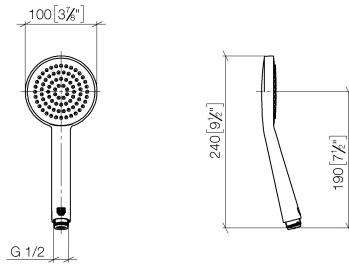

28 015 979

- COMPACT RAIN, portata max. 6,8 l/min (a 3 bar)
- con sistema anticalcare
- Soffione Ø 100mm
- ingresso 1/2"
- Questo prodotto può aiutare un edificio a soddisfare i requisiti dei Green Building Rating Systems, ad es. LEED®, BREEAM®, DGNB

Doccetta FlowReduce - Cromato

IMO

28 015 979

28 015 979

mm [inches]

Diagramma di portata

Certificati

IAPMO_11777.

DVGW_DW-
6517DN0129.

IAPMO_4976 (6).

LGA_29981.

28 015 979

Parts for other
finishes can be found
here: Cromato

Elenco delle parti di ricambio

| N. | Codice articolo | Denominazione | Quantità necessaria | Tempo di produzione |
|-----------|------------------------|----------------------|----------------------------|----------------------------|
| 1 | 09 23 01 039 90 | setaccio | 1 | 2 |