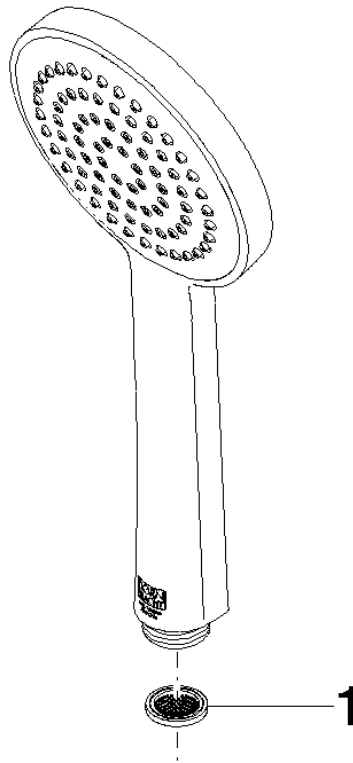

28 015 979

- COMPACT RAIN, portata max. 6,8 l/min (a 3 bar)
- con sistema anticalcare
- Soffione Ø 100mm
- ingresso 1/2"
- Questo prodotto può aiutare un edificio a soddisfare i requisiti dei Green Building Rating Systems, ad es. LEED®, BREEAM®, DGNB

Doccetta FlowReduce - Cromato

IMO

28 015 979

28 015 979

mm [inches]

Diagramma di portata

Certificati

IAPMO_11777.

DVGW_DW-
6517DN0129.

IAPMO_4976 (6).

LGA_29981.

28 015 979

Parts for other
finishes can be found
here: Cromato

Elenco delle parti di ricambio

| N. | Codice articolo | Denominazione | Quantità necessaria | Tempo di produzione |
|-----------|------------------------|----------------------|----------------------------|----------------------------|
| 1 | 09 23 01 039 90 | setaccio | 1 | 2 |